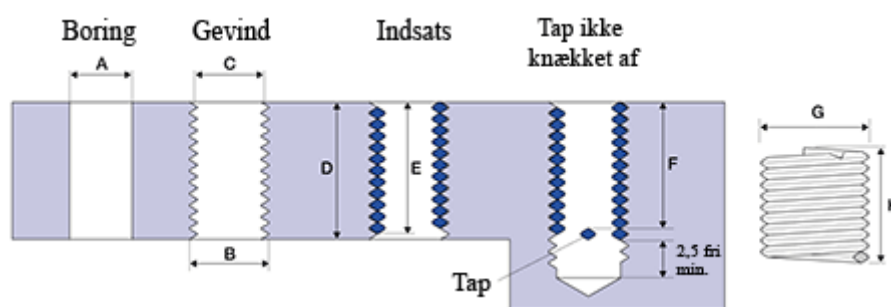

Varenummer: 1312710023000
Beskrivelse: KLEE Gevindindsats FILTEC+ M10 x 1,25
boreddybde 30mm

Mål

A	= 10,4 -0,129 +0,212
B	= 11.624
C	= 10,812 -0 +0,099
D	= 30.00
Gevind	= M10 x 1,25
G Min/Maks	= 11,75 12,00
H	= 20.70